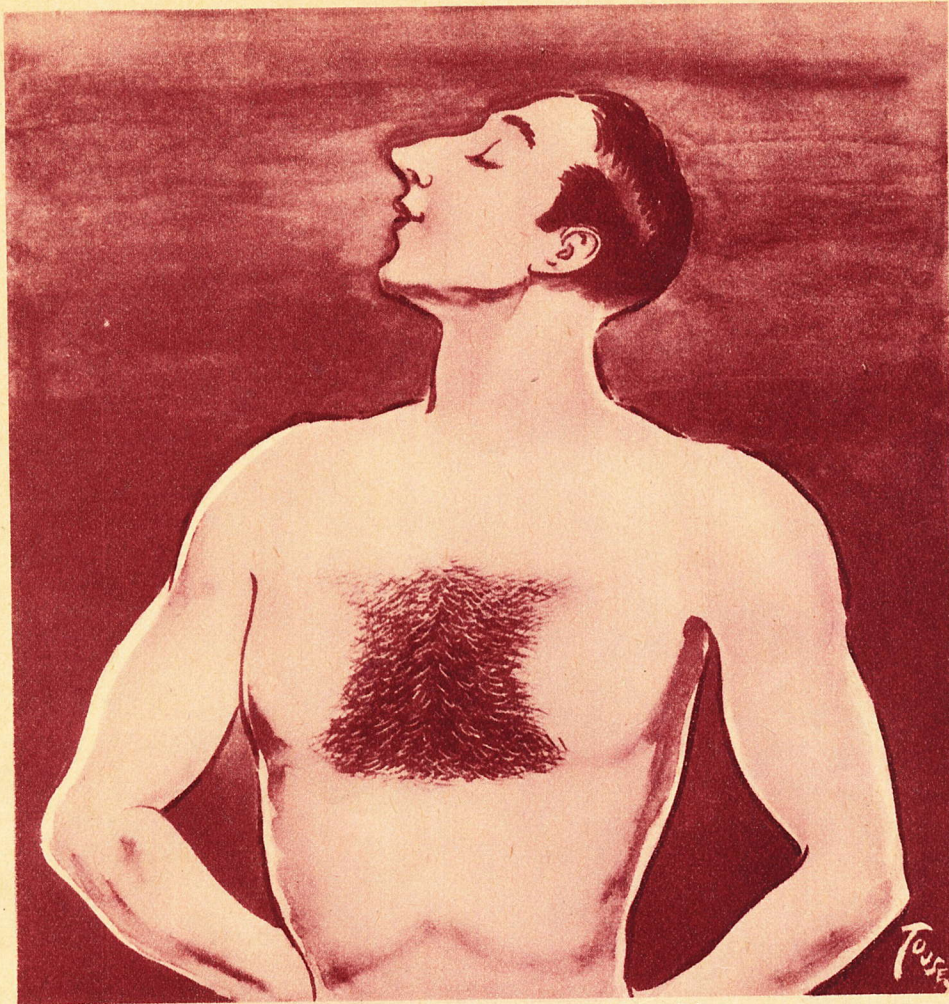

# PARAVENT

Novembre

2  
fr.

*Magazine Gai*  
*Formule Nouvelle*

*Secrétaires Maîtresses*

(par MAURICE DE WALEFFE)

*Nombreuses Photographies Amusantes*

SOYEZ UN HOMME, PORTEZ UN

# TARZAN

TOUPET-  
POITRINE

Modèle Matelas Super-Poil, 100 frs.

Blond 75 frs.

*Etes-vous Chauve-Poitrine ?*

Avez-vous peur de l'exposer ? Avec un Tarzan vous n'avez plus à rougir en compagnie. Décidez-vous aujourd'hui à devenir un **HOMME**.